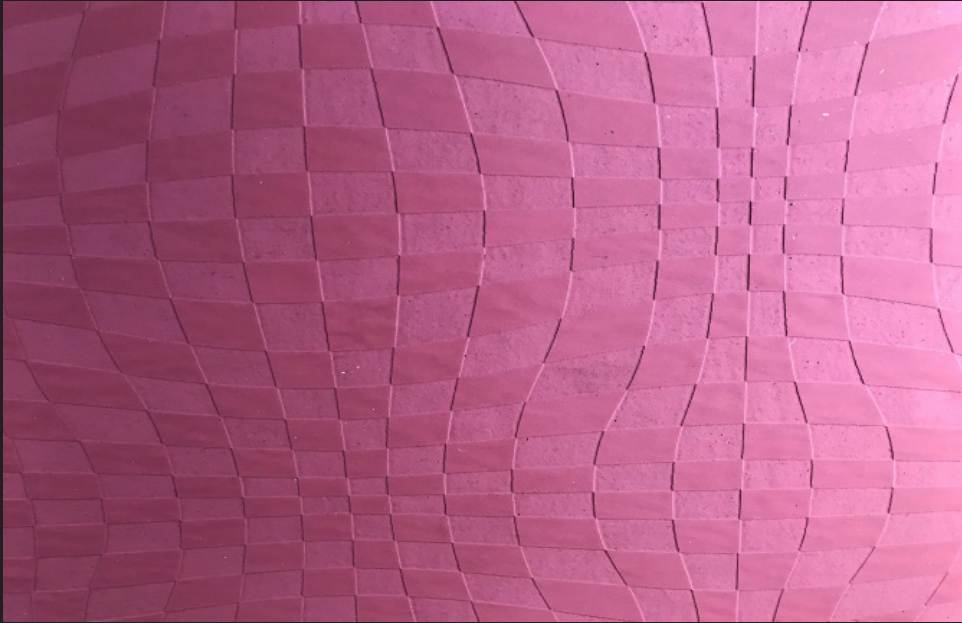

Kreativtechniken

Prägetechnik