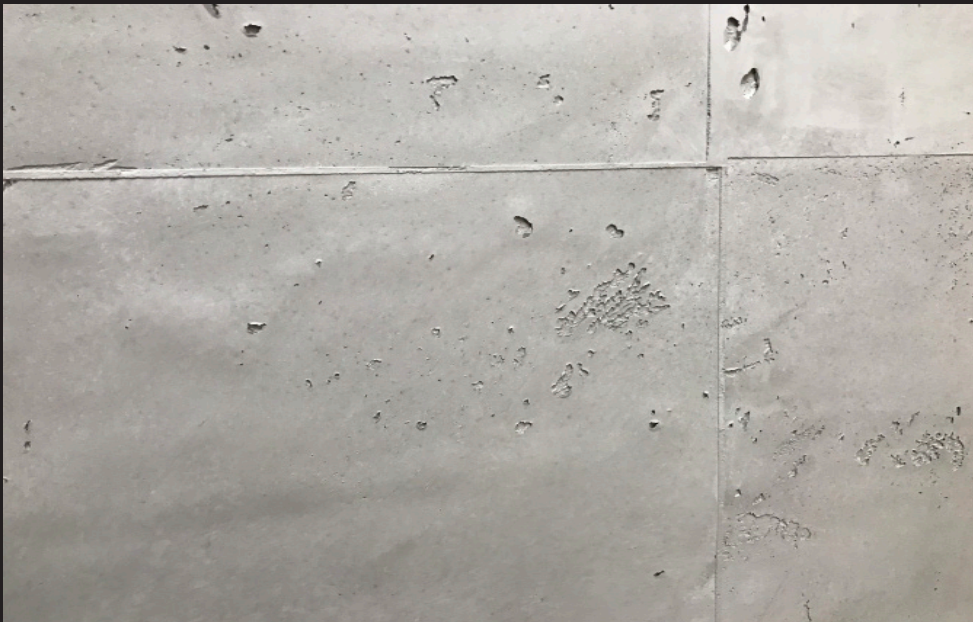

### **Caraméo Steinseife - Wachslasuren für besondere Effekte**

Die Steinseife Wachslasuren basieren auf natürlichem Bienenwachs.

Sie verleihen dem Caraméo Kalk-Marmorputz eine tolle metallische Optik und bilden eine polierbare Schutzschicht, die Schmutz und Wasser abweisend wirkt.

## Betonoptik

Mit Caramelo Kalk-Marmorputz gestaltest du ganz einfach Wände im Betonlook, wie sie realistischer gar nicht sein können!

Durch das Einlegen von PVC Platten in den frischen Putz entsteht das gewünschte Schalungsmuster mit den Lufteinschlüssen.