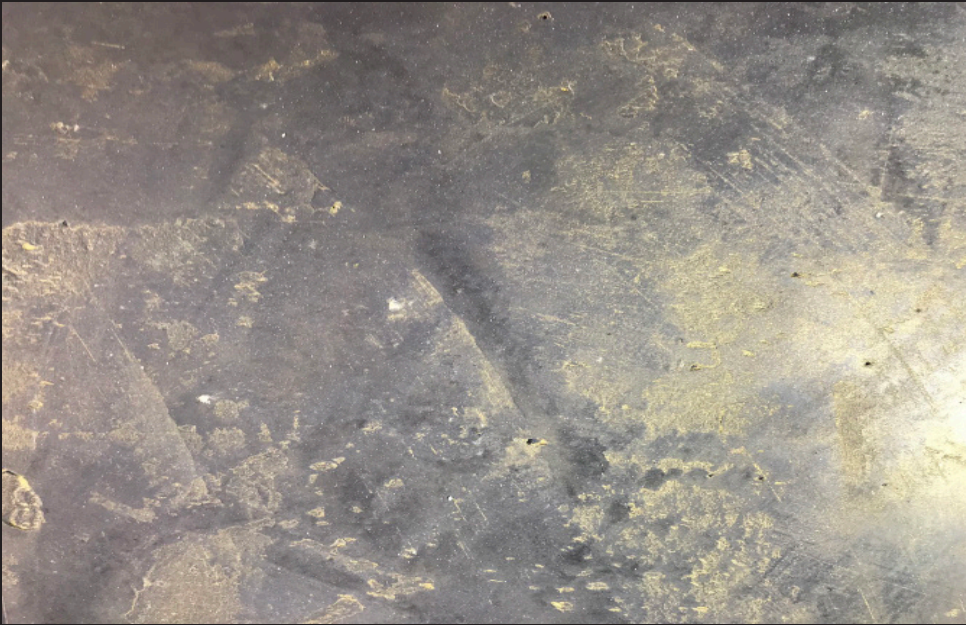

Steinseife

Gold